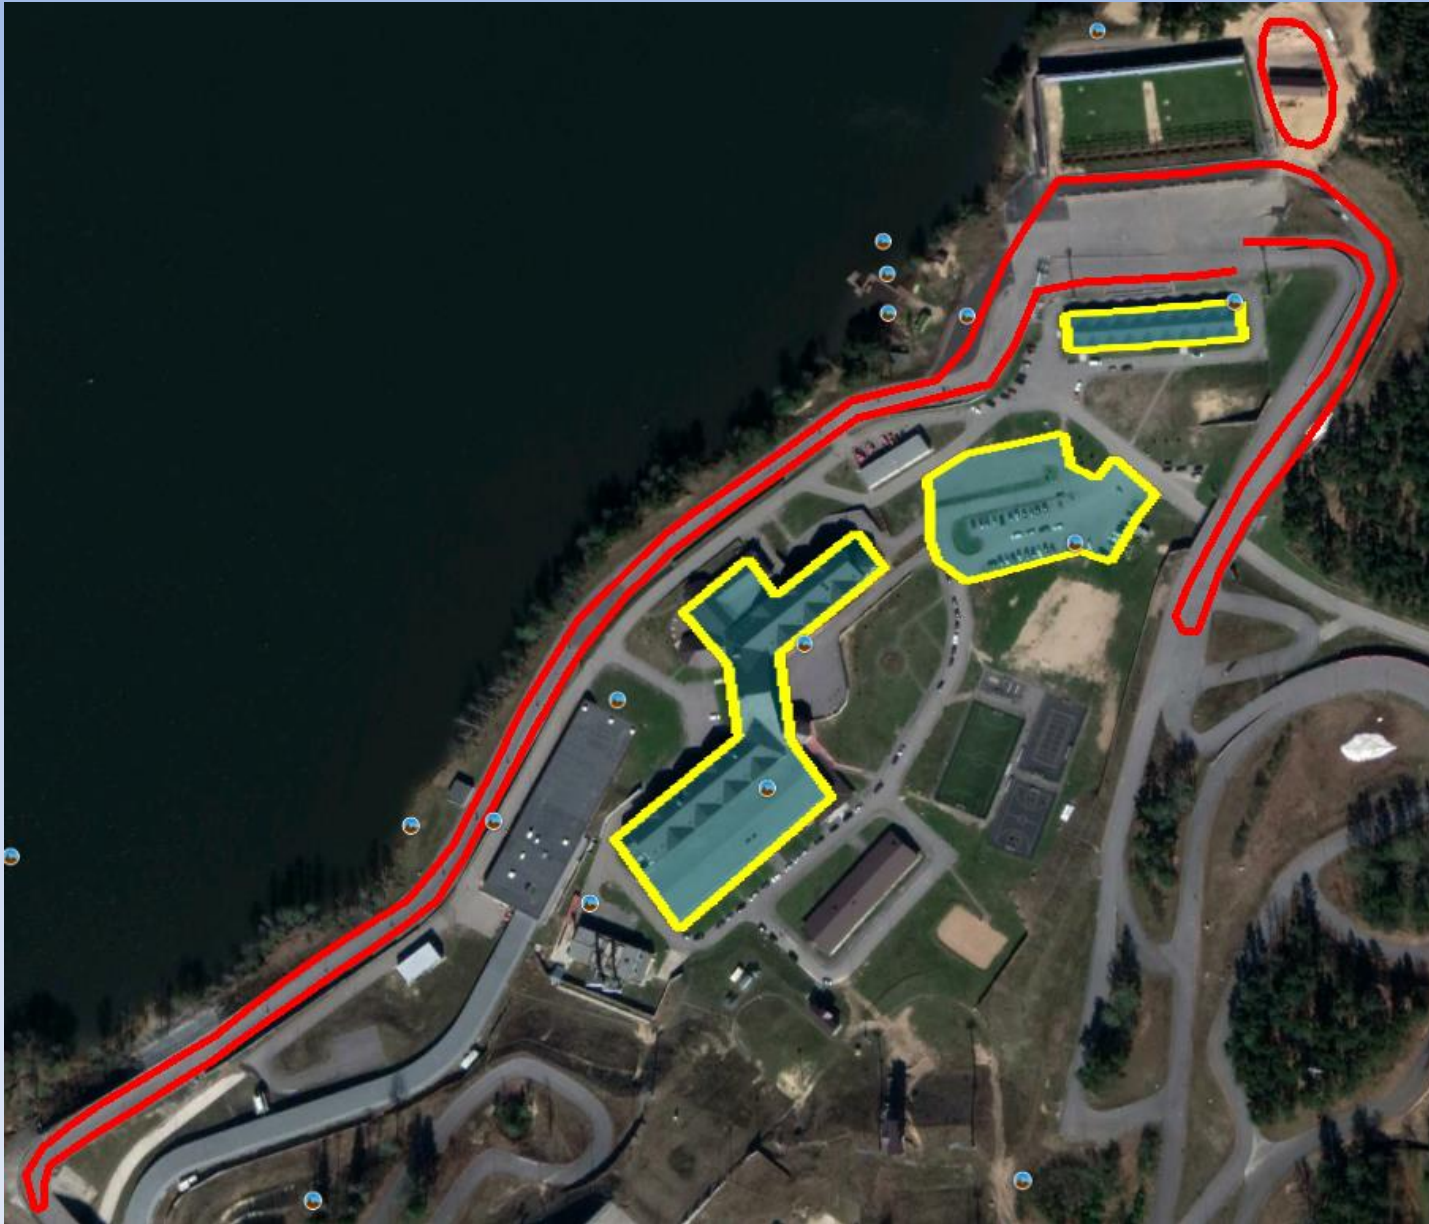

*Toksovo*

*Tracks scheme*

2500 m

2000m

1500m

1200m

1000m

800m

600 м

500 м