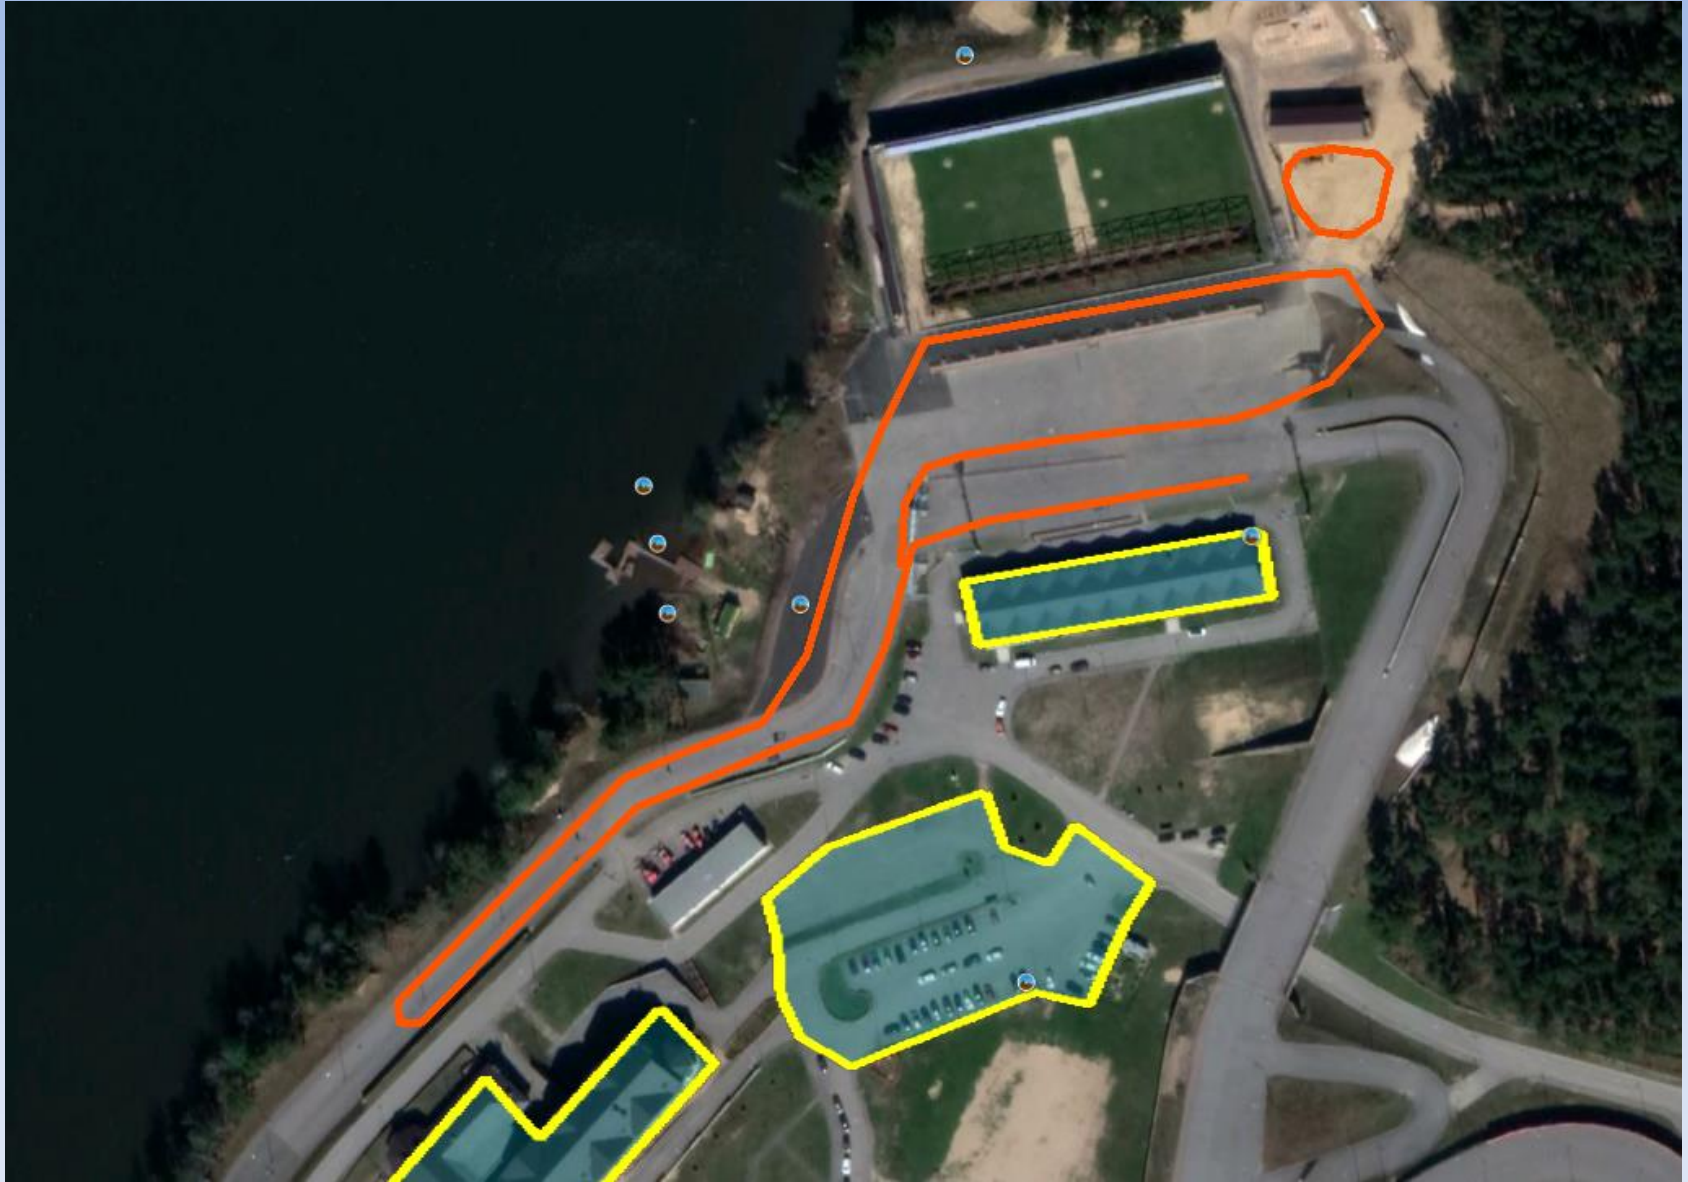

*Toksovo*

*Tracks scheme*

2500 m

2000m

1500m

1200m

1000m

800m

600 м

500 м