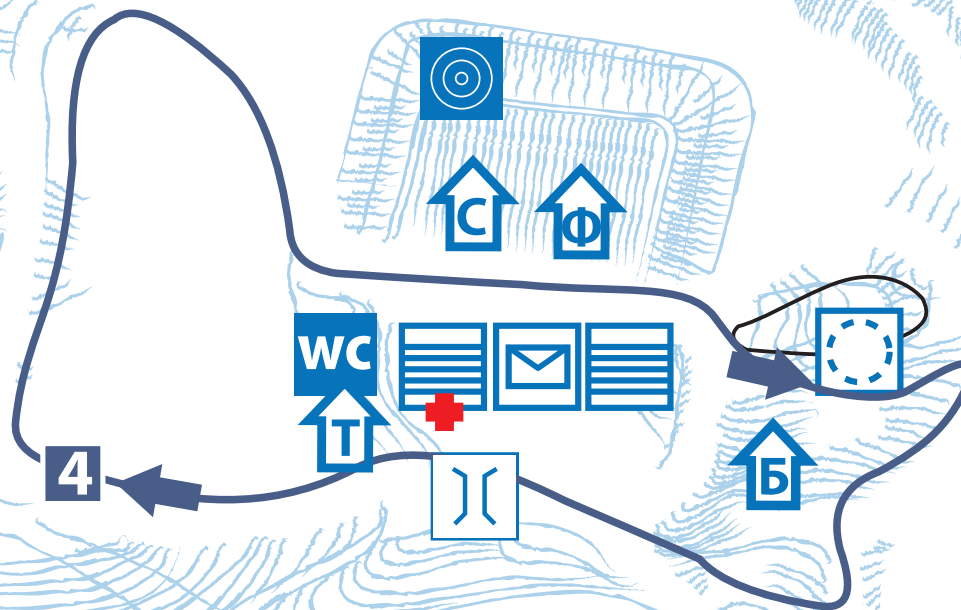

За дополнительной информацией
по предоставлению трасс и ski-room
обращаться на ресепшн РК «Non-Stop»

СХЕМА ТРАСС БИАТЛОННОГО КОМПЛЕКСА

3 Трасса 1 км

Условные обозначения

Стрельбище на
30 огневых рубежах

Туалет

Вах кабины
(Ski-room)

Штрафной круг

Судейский
домик

Пешеходный
мостик

Старт

Финиш

Баня

Медпункт

Телефон 8 (3519) 259-500
www.abzakovo.com

За дополнительной информацией
по предоставлению трасс и ski-room
обращаться на ресепшн РК «Non-Stop»

СХЕМА ТРАСС БИАТЛОННОГО КОМПЛЕКСА

4 Трасса 800 м

Условные обозначения

Стрельбище на
30 огневых рубежей

Туалет

Вах кабины
(Ski-room)

Штрафной круг

Судейский
домик

Пешеходный
мостик

Старт

Финиш